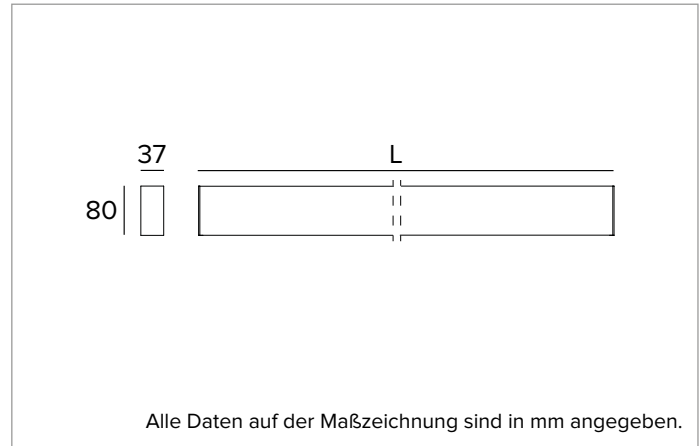

T018BY830D2DB | LOGICO EASY Stand Alone 37 - UGR19

Lineare LED-Leuchte, Einzelmontage für Deckenanbau- oder Pendelmontage

	3000K	H(m)	D1(m)	D2(m)	E _{max} (lx)		
	Ra80	64°	63°				
Fixture Power	46W	1	1.25	1.23	2095		
Source Flux	4664lm	2	2.51	2.46	524		
Fixture Flux	4664lm	3	3.76	3.70	233		
Efficacy	101lm/W	4	5.02	4.93	131		
G0347	I _{max} =510cd/klm	I _{max}	2378cd	5	6.27	6.16	84

Alle Daten auf der Maßzeichnung sind in mm angegeben.

LICHTQUELLE

LED Engine bestehend aus Streifenplatinen Ra80.

Die Energieeffizienzklasse des Produkts: C, D

Nennleistung: 39W

Nenn-Lichtstrom: 4664lm

Farbwiedergabeindex: 80

Rf: 84

Rg: 95

Ähnliche Farbtemperatur: 3000K

Lebensdauer (L80/B10): 10000h tq +25°C

BELEUCHUNGSTECHNISCHE MERKMALE

Direkt/Indirekte Lichtemission. Kontrolliertes Licht. UGR19 Optik: optisches System aus Linsen mit differenzierten Facetten zur Optimierung der Lichtstromrichtung und zellulärer Optik aus blendreduzierendem Polycarbonat in Schwarz (UGR<19 und L65<200 cd/m² EN-12464-1).

L=5m **A008U**

L=4m **A008V**

L=3m **A008W**

L=2m **A008X**

L=1m **A008Y**

L=0,5m **A008Z**

Stahlseile (2 Stück).

Aus Gründen der technologischen Entwicklung der elektronischen Bauteile unterliegen die aufgeführten Daten eventuellen Aktualisierungen. Daher muss bei der Bestellung eine Bestätigung angefordert werden.
 Der Lichtstrom und die elektrische Leistung weisen einen Toleranzbereich von +/-10% im Vergleich zum angezeigten Wert auf. Tq bei +25 °C auf (CIE 121).